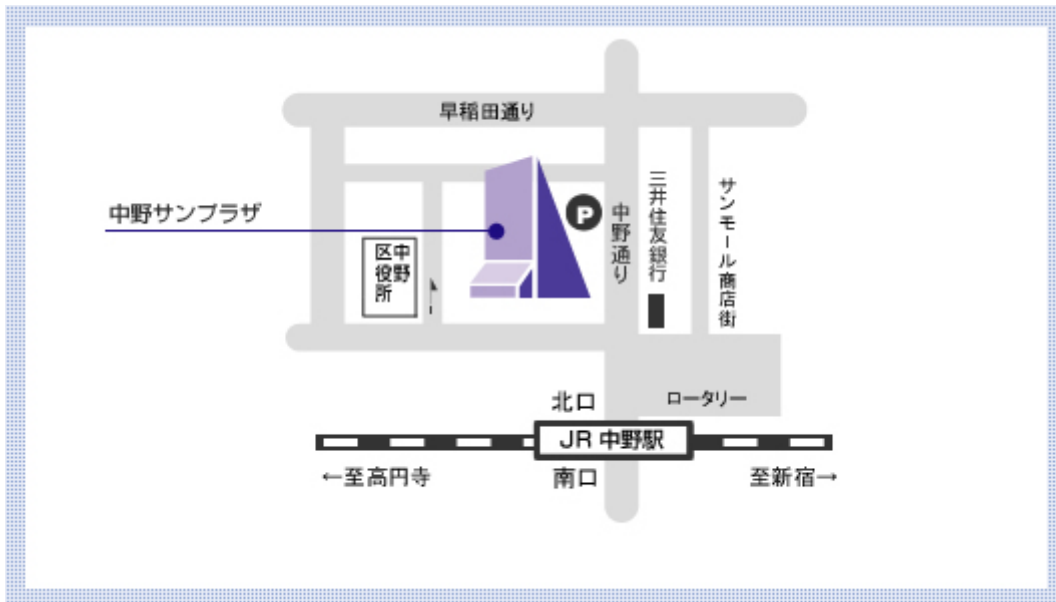

中野サンプラザ

JR 中央線・総武線／東京メトロ東西線「中野」駅 北口より徒歩 1 分

路線案内図

JR ご利用の場合

- 東京から中央線で 19 分
- 新宿から中央線で 5 分
- 立川から中央線で 31 分 (特別快速で 22 分)
- 池袋から山手線→新宿乗り換え→中央線で 14 分

東京メトロ東西線ご利用の場合

- 大手町から 19 分
- 高田馬場から 6 分