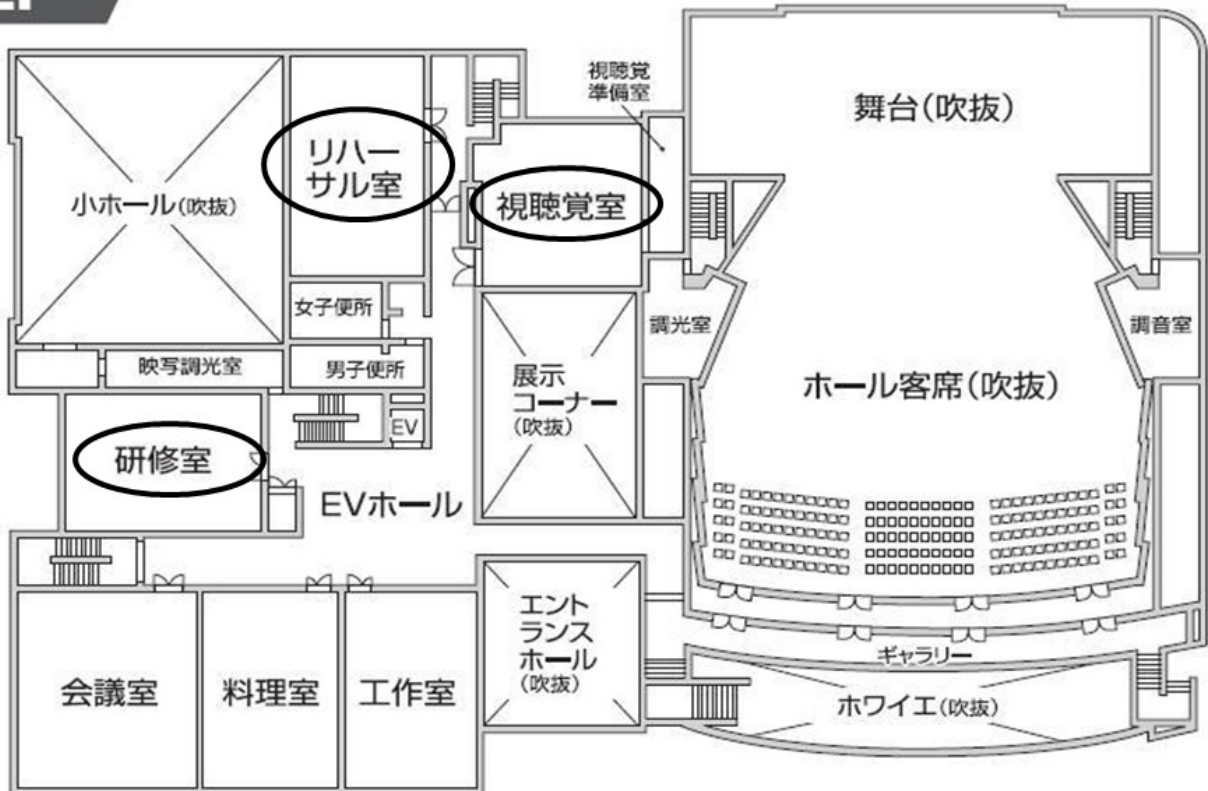

2/24 合奏・楽器体験会会場見取り図

2F

北名古屋市文化勤労会館

〒 481-0039

愛知県北名古屋市法成寺蔵化60番地

TEL (0568) 25-5111 (代)

お車でお越しの方は、周辺駐車場をご利用ください。

(会館西42台・ジャンボプール西24台・ジャンボプール南190台収容)