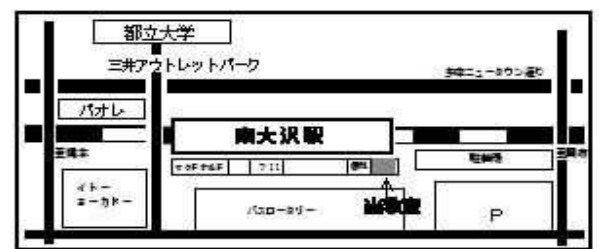

■はるひ野教室

■南大沢教室

スズキ・メソッド音楽教室 多摩ニュータウン支部

TEL 044-322-9856 (代表) メール suzuki_tama_nt@yahoo.co.jp

HP <http://www.suzuki-tama.com>

スズキ・メソッド公式ホームページ

<http://www.suzukimethod.or.jp/>

フリーダイヤル 0120-556-414