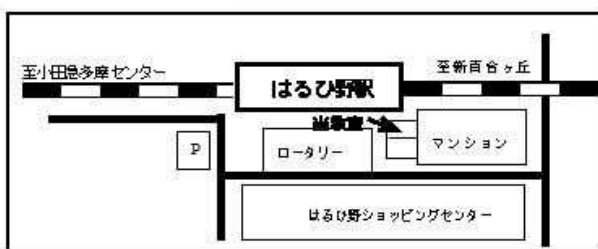

■はるひ野教室

■南大沢教室

スズキ・メソッド音楽教室 多摩ニュータウン支部

TEL 044-322-9856 (代表) メール suzuki_tama_nt@yahoo.co.jp

HP <http://www.suzuki-tama.com>

スズキ・メソッド公式ホームページ

<http://www.suzukimethod.or.jp/>

フリーダイヤル 0120-556-414